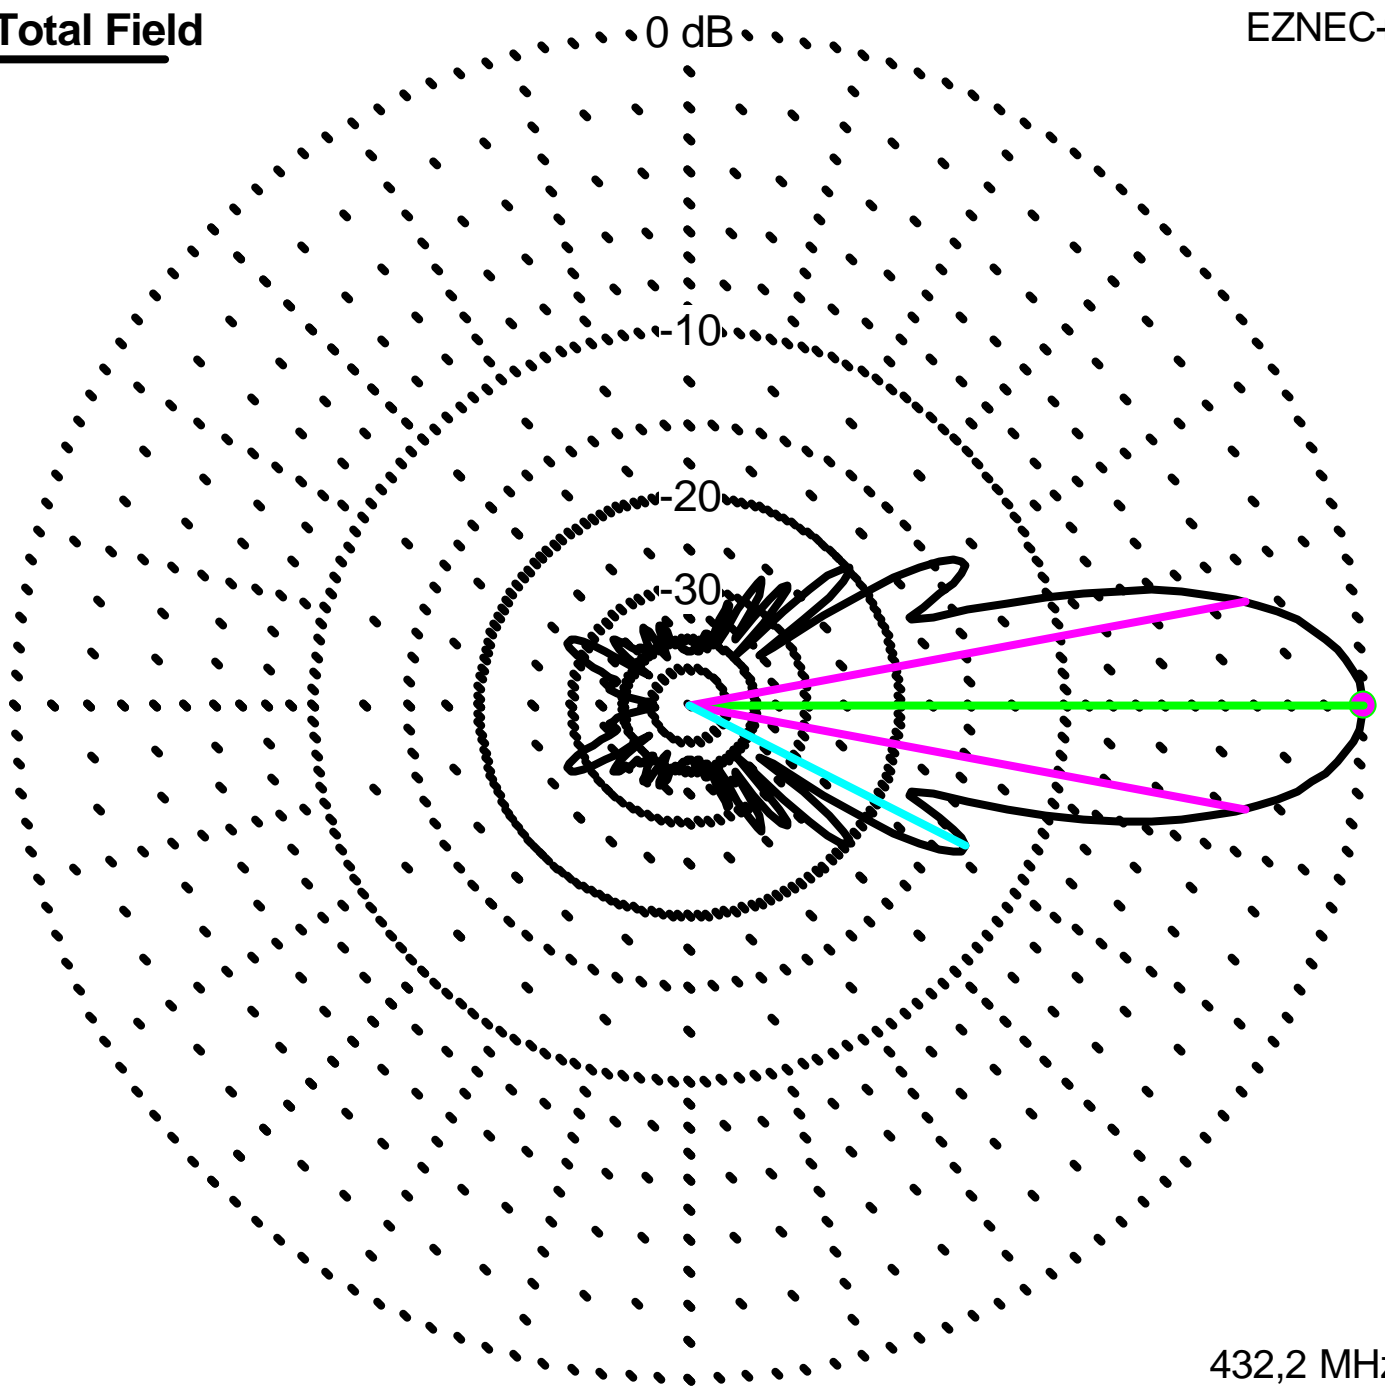

* Total Field

EZNEC+

70 Elly 19

Azimuth Plot		Cursor Az	0,0 deg.
Elevation Angle	0,0 deg.	Gain	18,57 dBi
Outer Ring	18,57 dBi		0,0 dBmax
Slice Max Gain	18,57 dBi @ Az Angle = 0,0 deg.		
Front/Back	45,22 dB		
Beamwidth	21,2 deg.; -3dB @ 349,4, 10,6 deg.		
Sidelobe Gain	5,19 dBi @ Az Angle = 333,0 deg.		
Front/Sidelobe	13,38 dB		