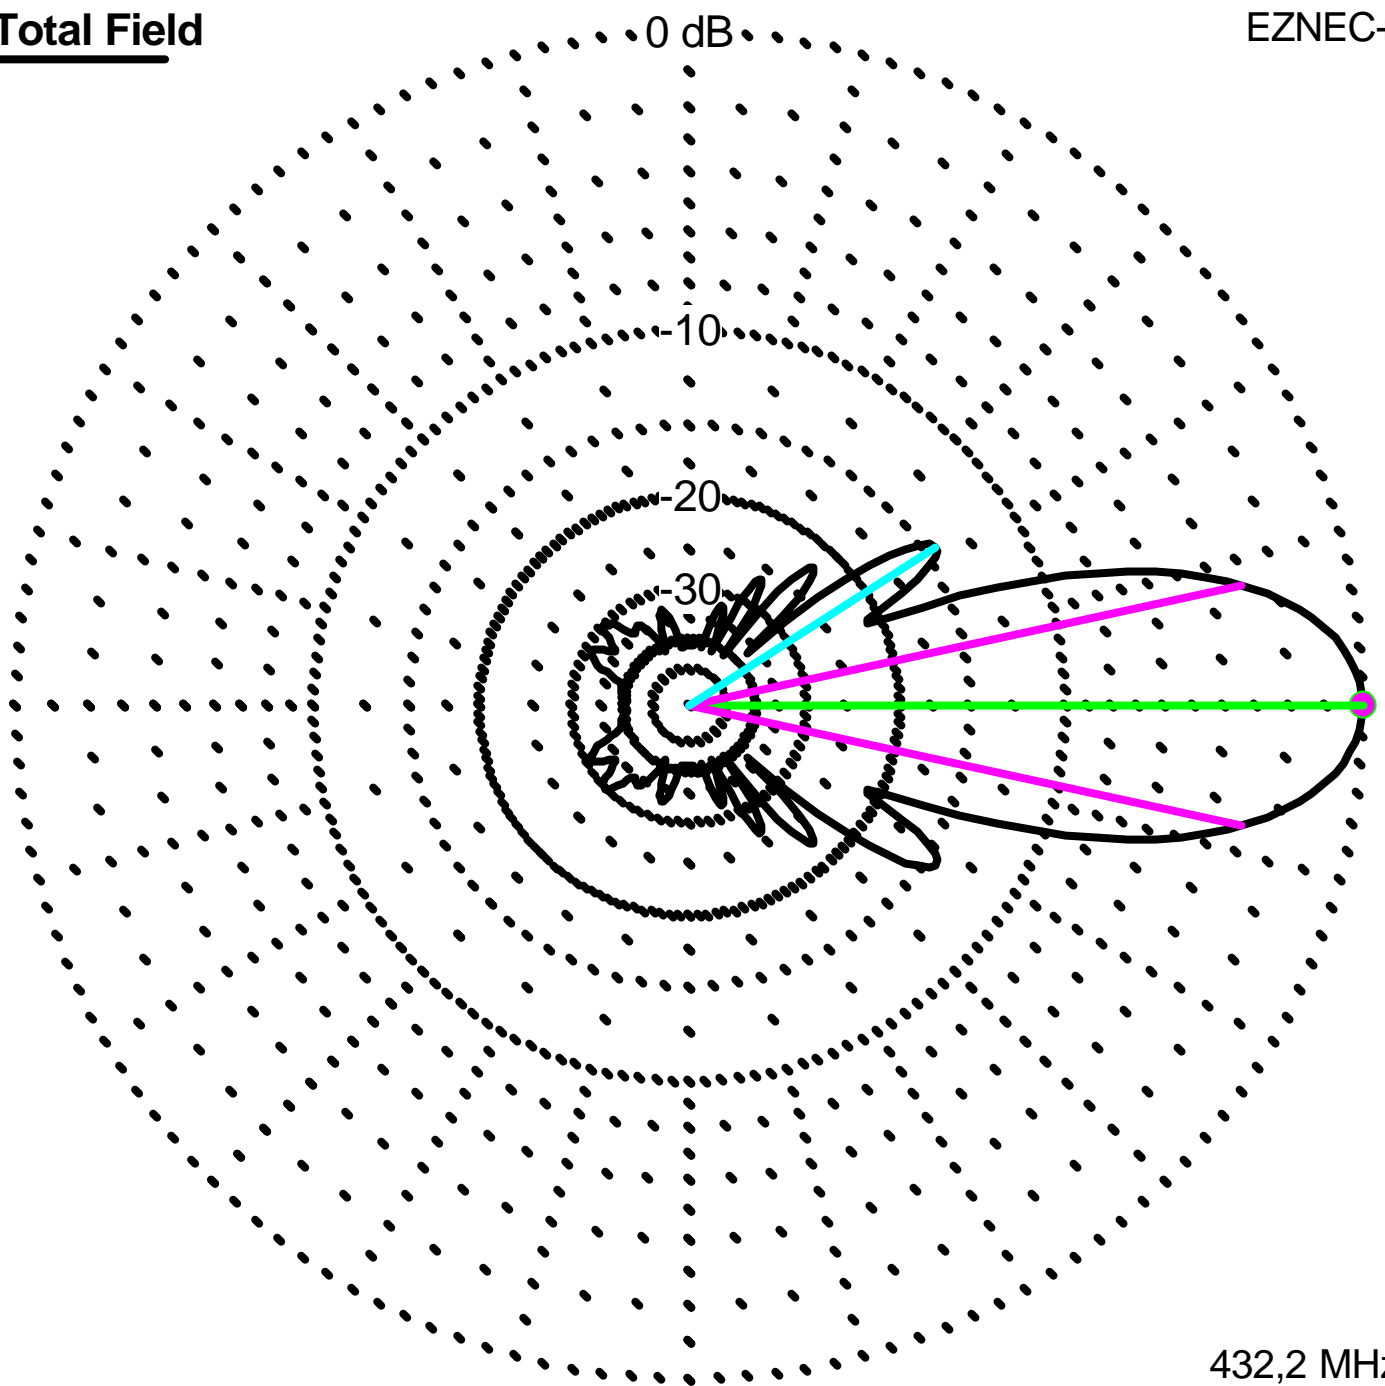

* Total Field

EZNEC+

70 Elly 14

Azimuth Plot		Cursor Az	0,0 deg.
Elevation Angle	0,0 deg.	Gain	17,34 dBi
Outer Ring	17,34 dBi		0,0 dBmax
Slice Max Gain	17,34 dBi @ Az Angle = 0,0 deg.		
Front/Back	40,57 dB		
Beamwidth	24,6 deg.; -3dB @ 347,7, 12,3 deg.		
Sidelobe Gain	3,02 dBi @ Az Angle = 33,0 deg.		
Front/Sidelobe	14,32 dB		