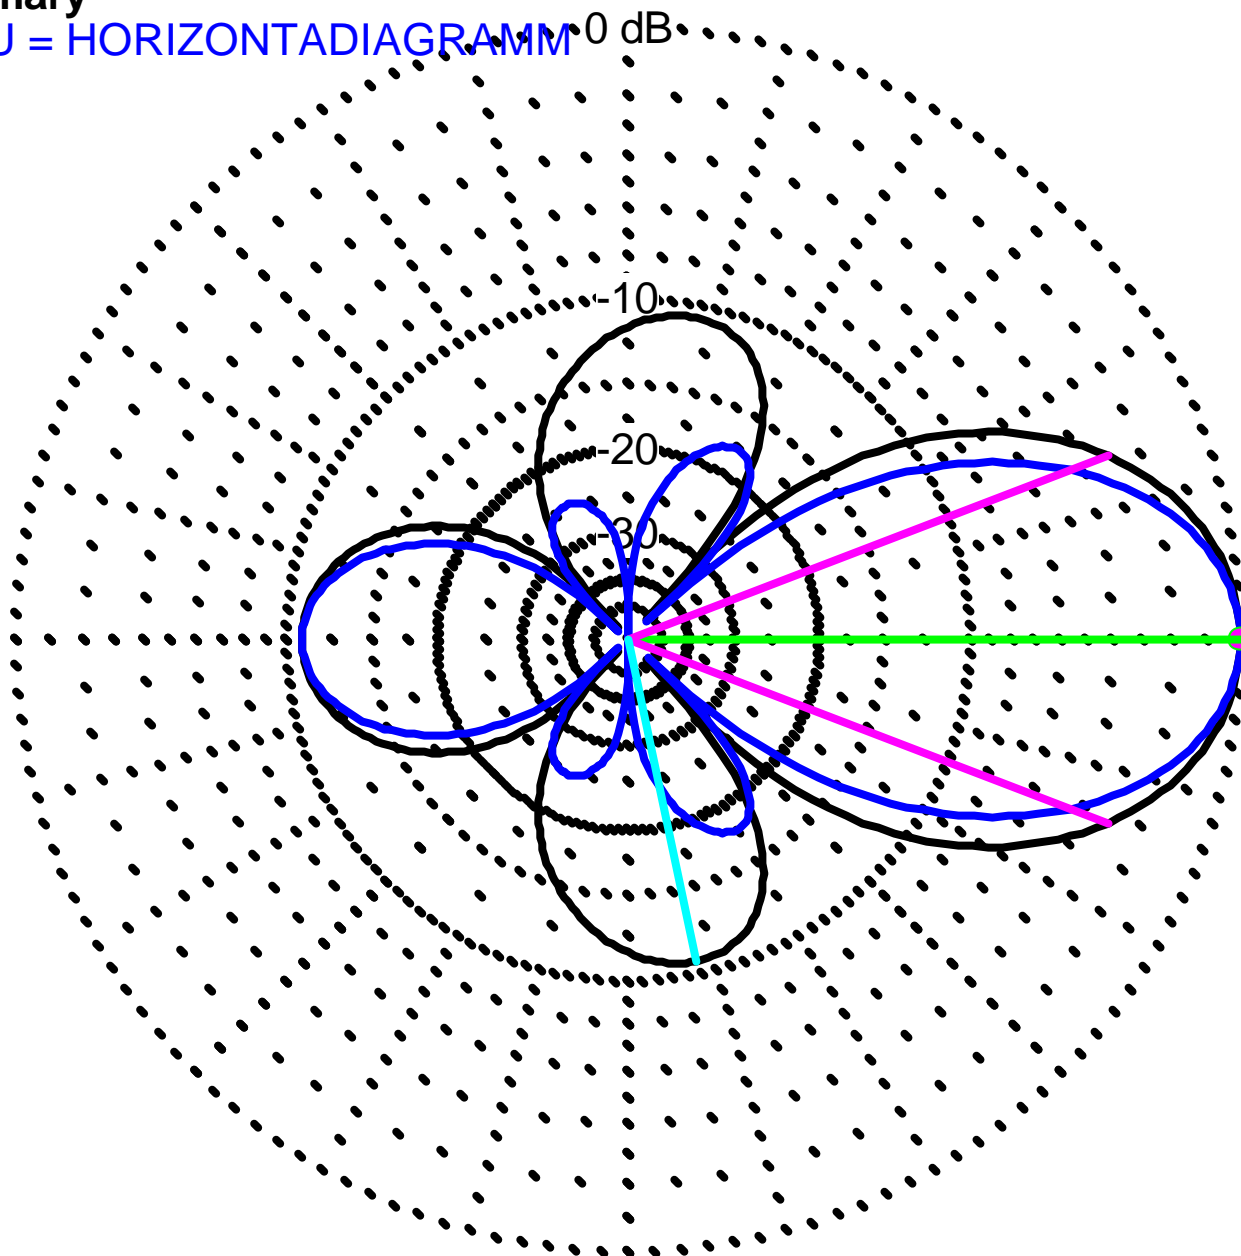

* Primary

BLAU = HORIZONTALDIAGRAM

144,3 MHz

Leichty.DK7ZB 3 El. 2x2

Elevation Plot		Cursor Elev	0,0 deg.
Azimuth Angle	0,0 deg.	Gain	13,3 dBi
Outer Ring	13,3 dBi		0,0 dBmax
Slice Max Gain	13,3 dBi @ Elev Angle = 0,0 deg.		
Front/Back	10,8 dB		
Beamwidth	42,0 deg.; -3dB @ 339,0, 21,0 deg.		
Sidelobe Gain	2,66 dBi @ Elev Angle = 282,0 deg.		
Front/Sidelobe	10,64 dB		