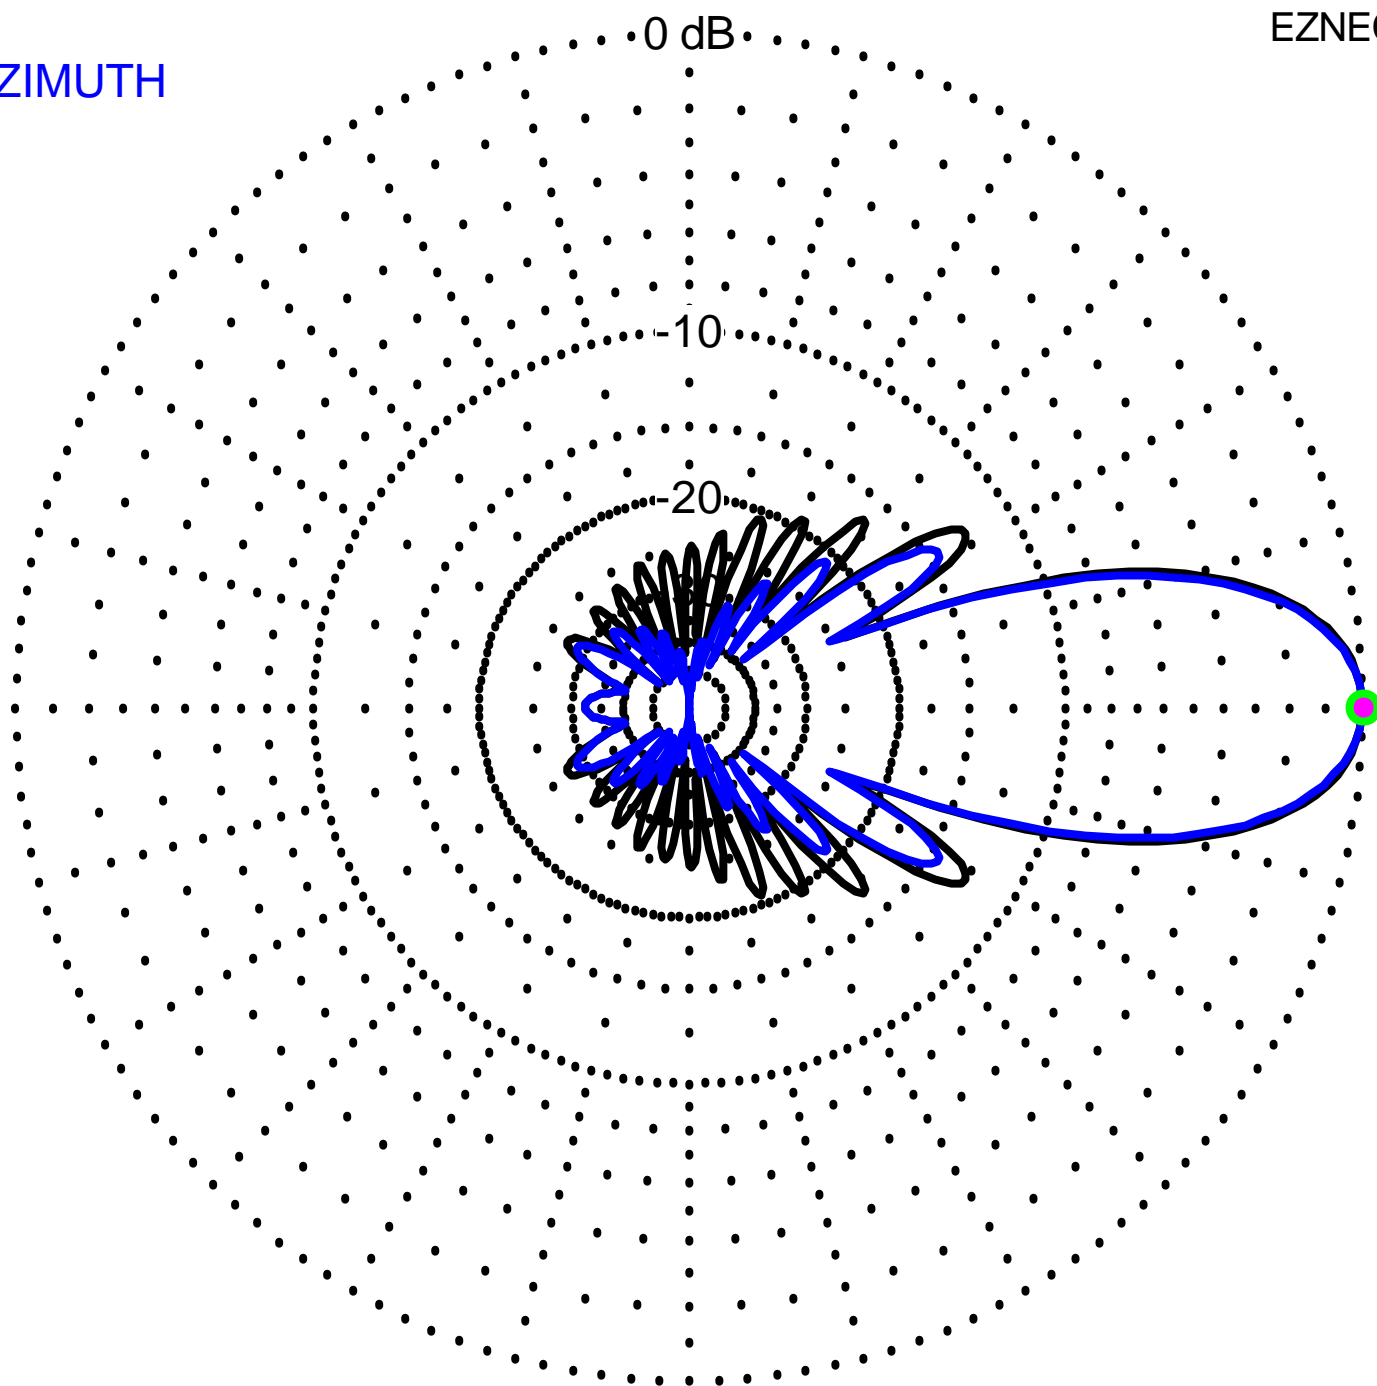

AZIMUTH

DK7ZB-17El.-28- 4,05m 1x

Elevation Plot		Cursor Elev	0,0 deg.
Azimuth Angle	0,0 deg.	Gain	17,72 dBi
Outer Ring	17,72dBi		0,0 d430 MHz
Slice Max Gain	17,72 dBi @ Elev Angle = 0,0 deg.		
Front/Back	31,97		
Beamwidth	25,2 deg.; -3dB @ 347,4, 12,6 deg.		
Sidelobe Gain	5,31 dBi @ Elev Angle = 32,0 deg.		
Front/Sidelobe	12,42 dB		