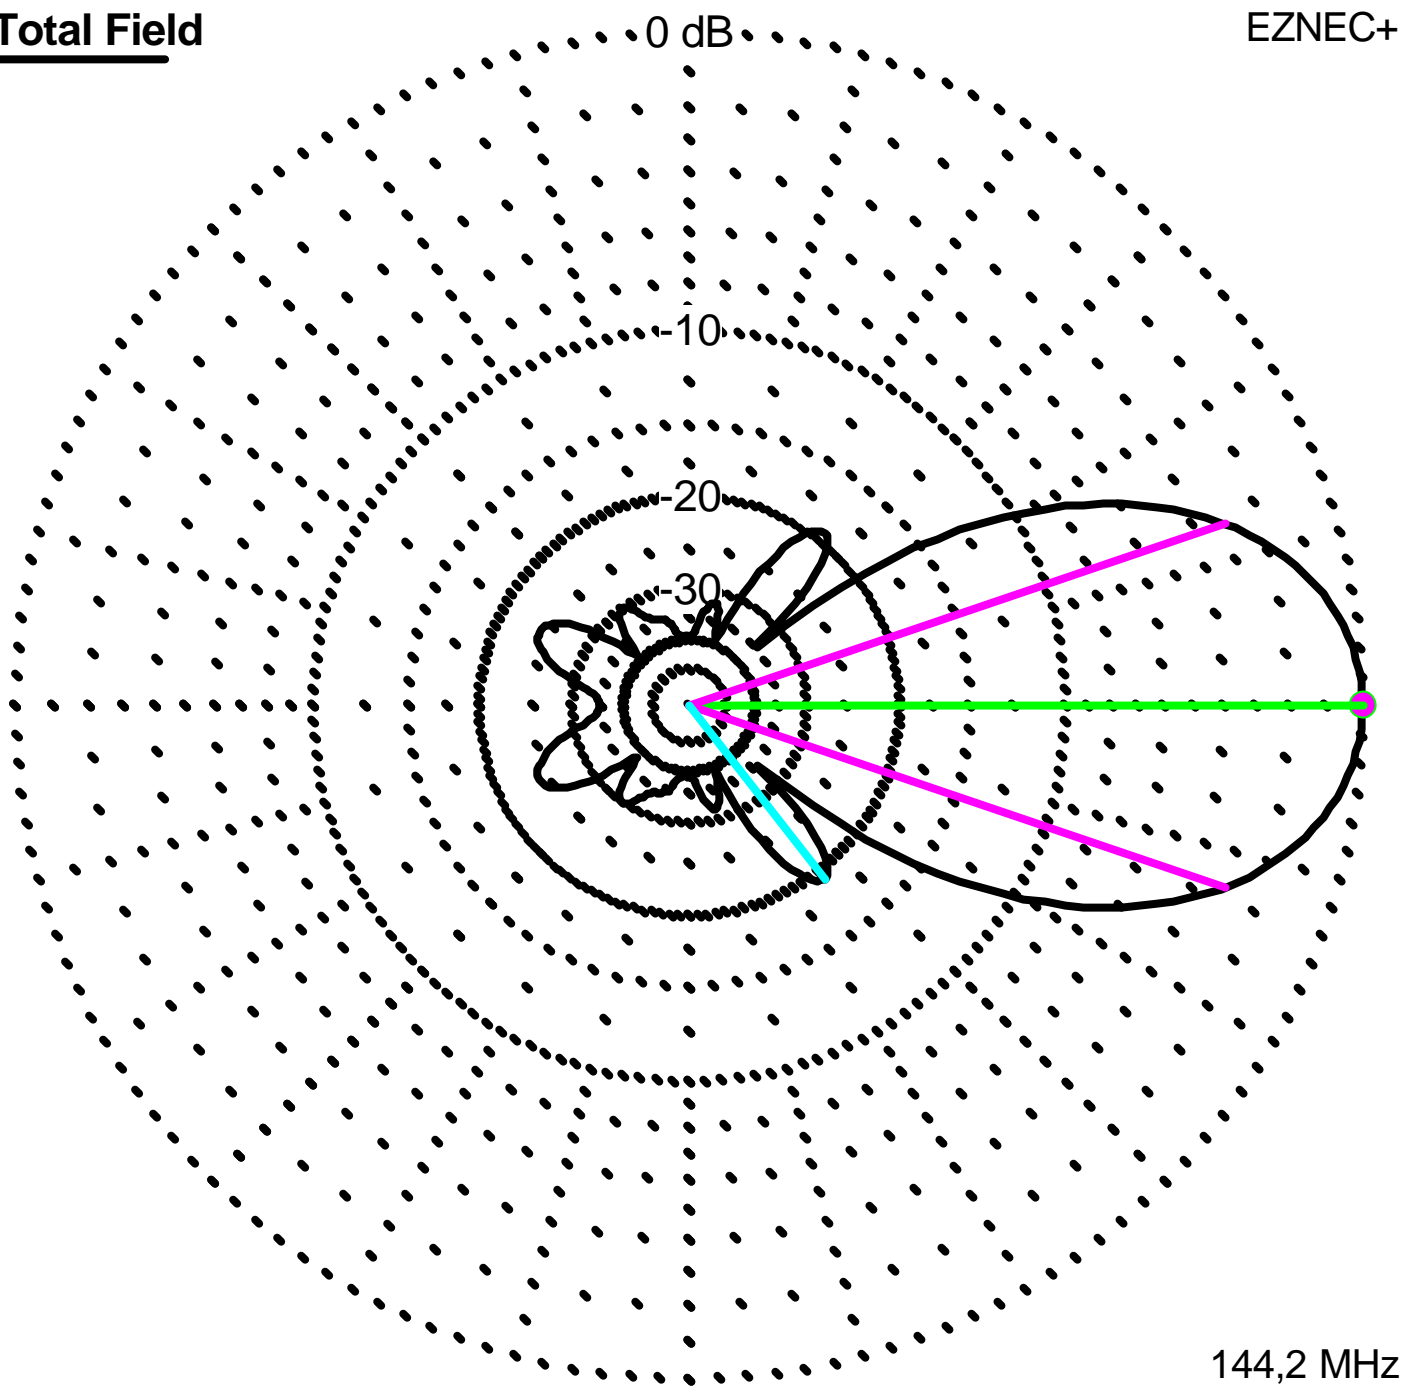

* Total Field

EZNEC+

Elly 7

Azimuth Plot		Cursor Az	0,0 deg.
Elevation Angle	0,0 deg.	Gain	14,09 dBi
Outer Ring	14,09 dBi		0,0 dBmax
Slice Max Gain	14,09 dBi @ Az Angle = 0,0 deg.		
Front/Back	34,53 dB		
Beamwidth	37,4 deg.; -3dB @ 341,3, 18,7 deg.		
Sidelobe Gain	-5,13 dBi @ Az Angle = 308,0 deg.		
Front/Sidelobe	19,23 dB		