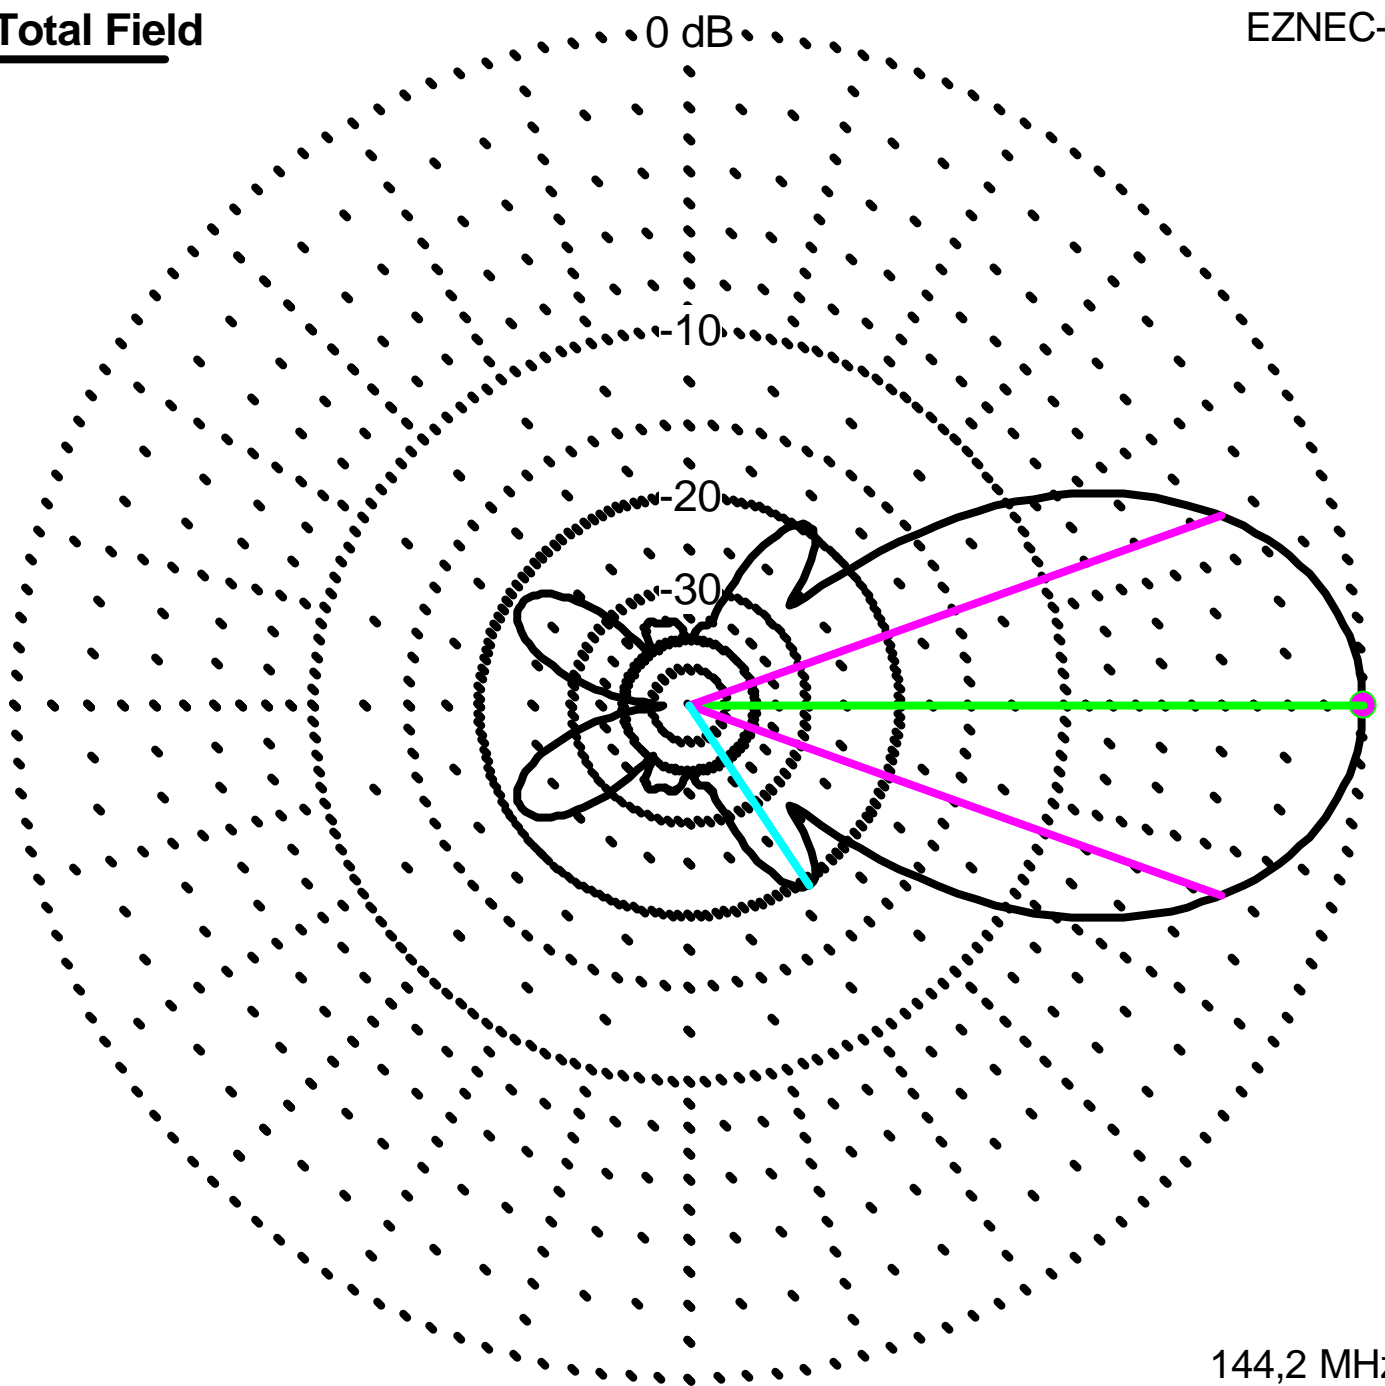

* Total Field

EZNEC+

Elly 6

Azimuth Plot		Cursor Az	0,0 deg.
Elevation Angle	0,0 deg.	Gain	13,41 dBi
Outer Ring	13,41 dBi		0,0 dBmax
Slice Max Gain	13,41 dBi @ Az Angle = 0,0 deg.		
Front/Back	55,52 dB		
Beamwidth	39,2 deg.; -3dB @ 340,4, 19,6 deg.		
Sidelobe Gain	-6,12 dBi @ Az Angle = 304,0 deg.		
Front/Sidelobe	19,53 dB		