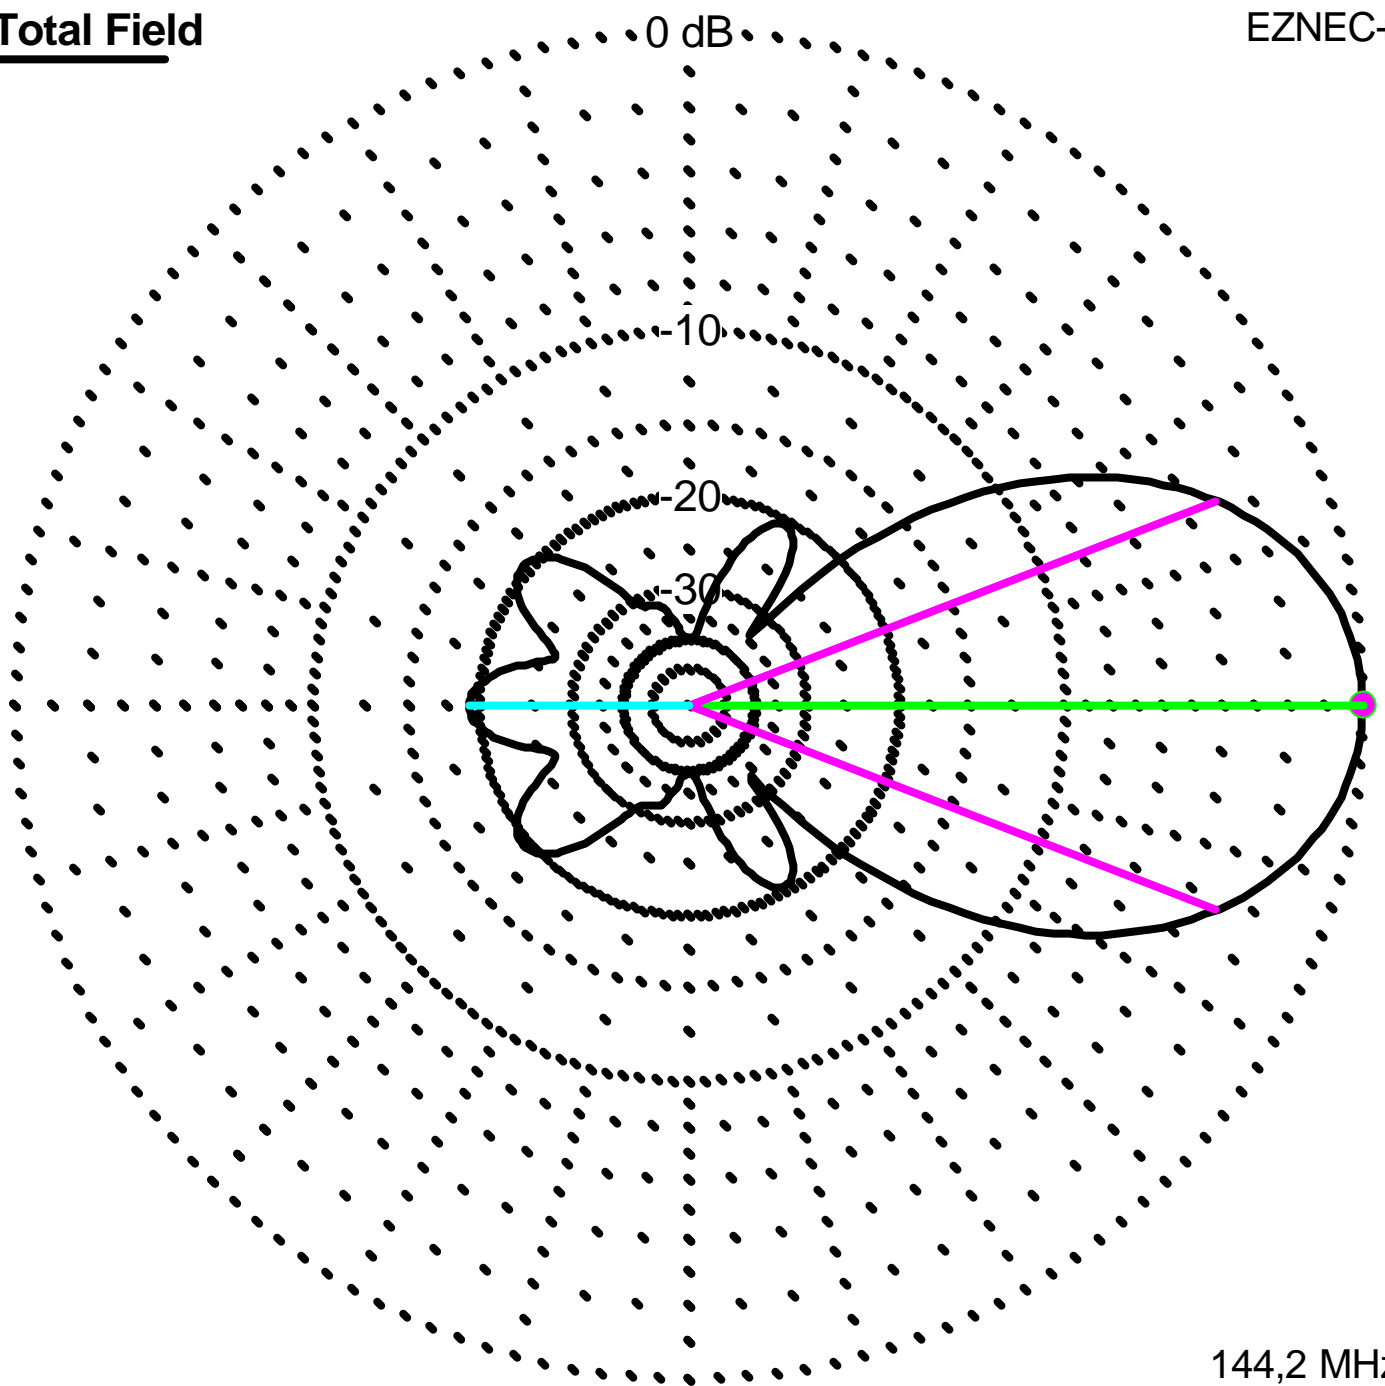

* Total Field

EZNEC+

Elly 5

Azimuth Plot		Cursor Az	0,0 deg.
Elevation Angle	0,0 deg.	Gain	12,56 dBi
Outer Ring	12,56 dBi		0,0 dBmax
Slice Max Gain	12,56 dBi @ Az Angle = 0,0 deg.		
Front/Back	19,2 dB		
Beamwidth	42,4 deg.; -3dB @ 338,8, 21,2 deg.		
Sidelobe Gain	-6,64 dBi @ Az Angle = 180,0 deg.		
Front/Sidelobe	19,2 dB		