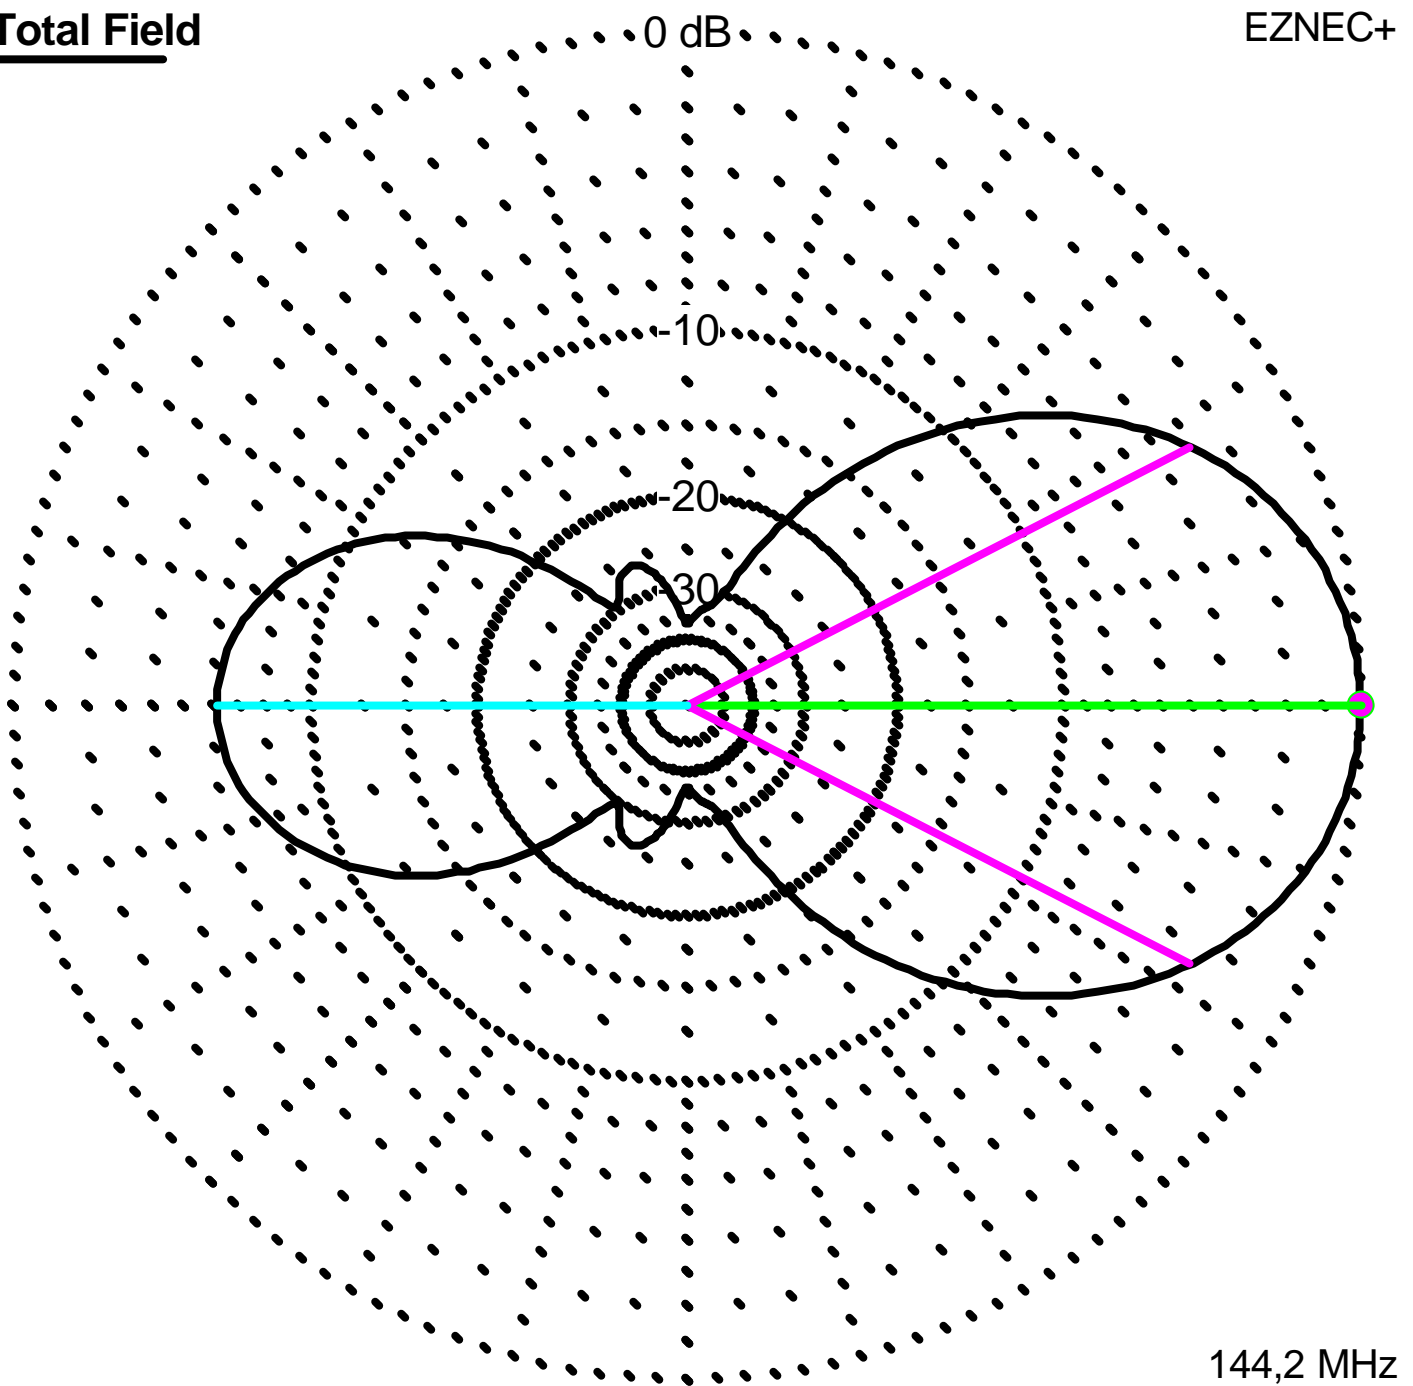

* Total Field

EZNEC+

Elly 3

Azimuth Plot		Cursor Az	0,0 deg.
Elevation Angle	0,0 deg.	Gain	9,66 dBi
Outer Ring	9,66 dBi		0,0 dBmax
Slice Max Gain	9,66 dBi @ Az Angle = 0,0 deg.		
Front/Back	6,16 dB		
Beamwidth	54,4 deg.; -3dB @ 332,8, 27,2 deg.		
Sidelobe Gain	3,5 dBi @ Az Angle = 180,0 deg.		
Front/Sidelobe	6,16 dB		