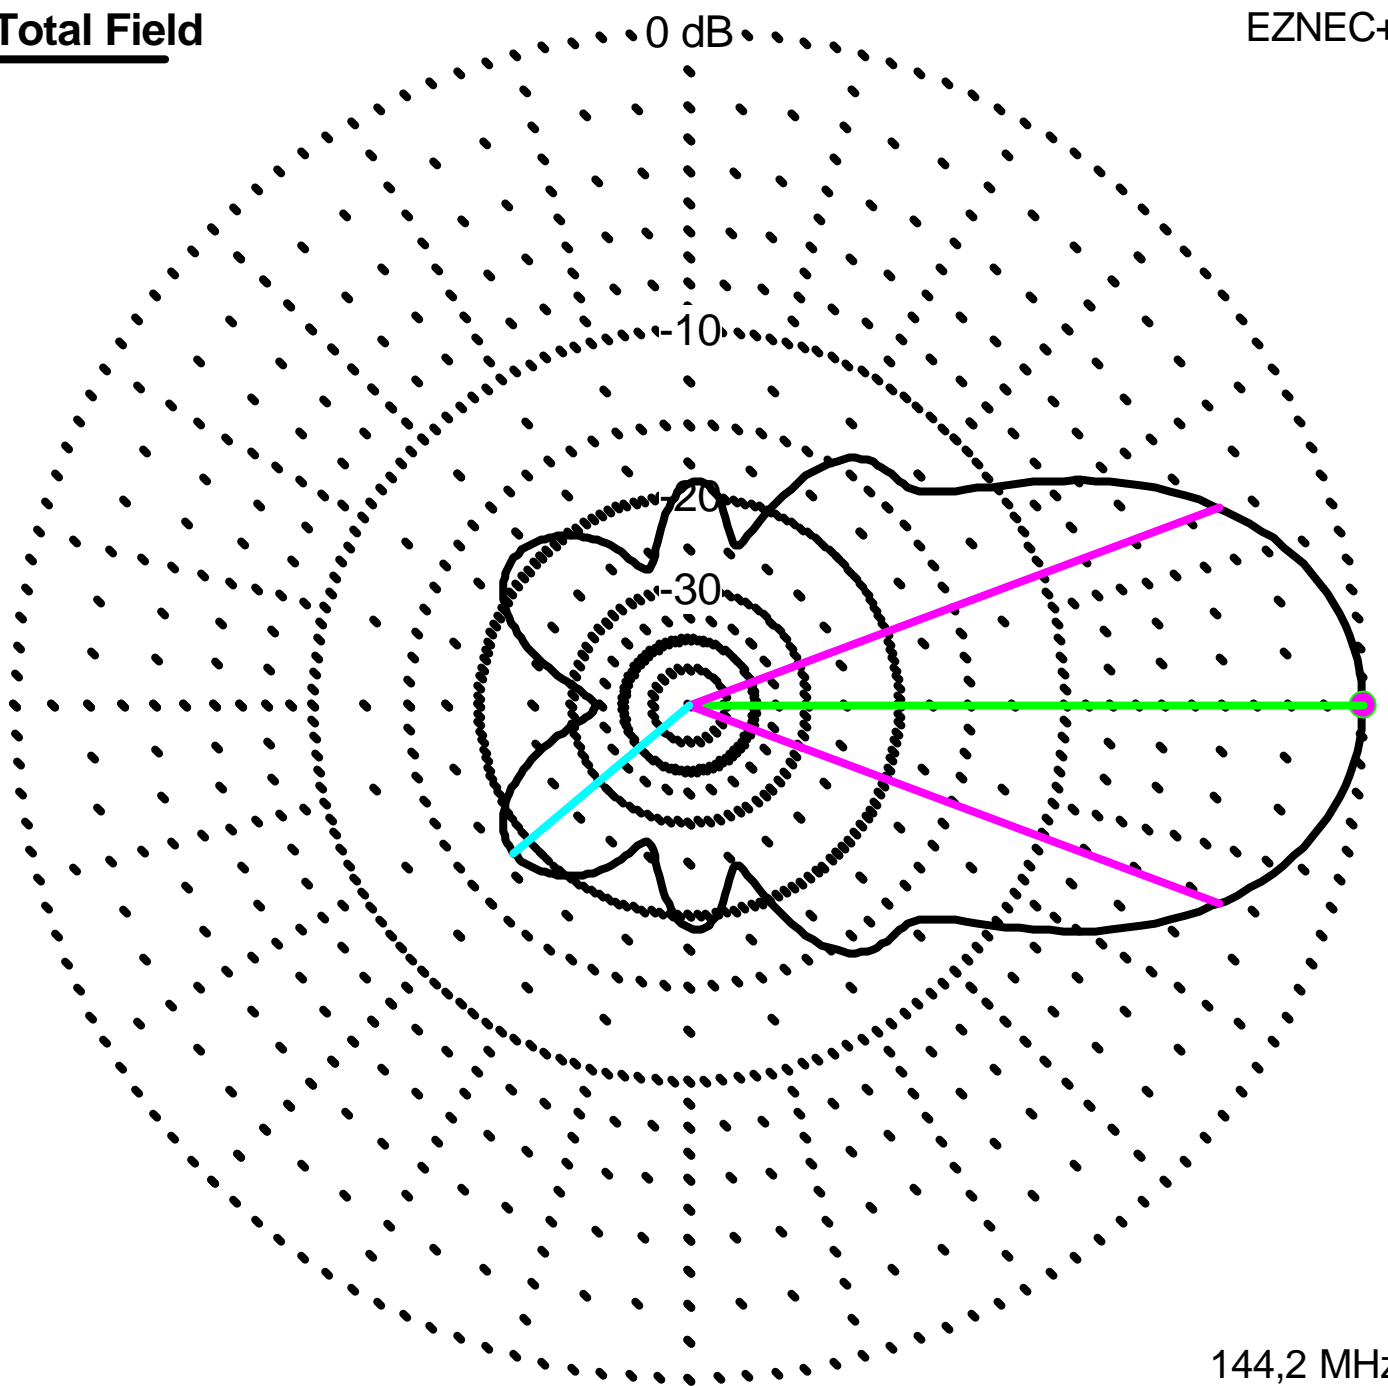

* Total Field

EZNEC+

CrossYagi Tonna 1+1 20818

Azimuth Plot		Cursor Az	0,0 deg.
Elevation Angle	0,0 deg.	Gain	15,58 dBi
Outer Ring	15,58 dBi		0,0 dBmax
Slice Max Gain	15,58 dBi @ Az Angle = 0,0 deg.		
Front/Back	33,67 dB		
Beamwidth	41,0 deg.; -3dB @ 339,5, 20,5 deg.		
Sidelobe Gain	-2,92 dBi @ Az Angle = 220,0 deg.		
Front/Sidelobe	18,49 dB		