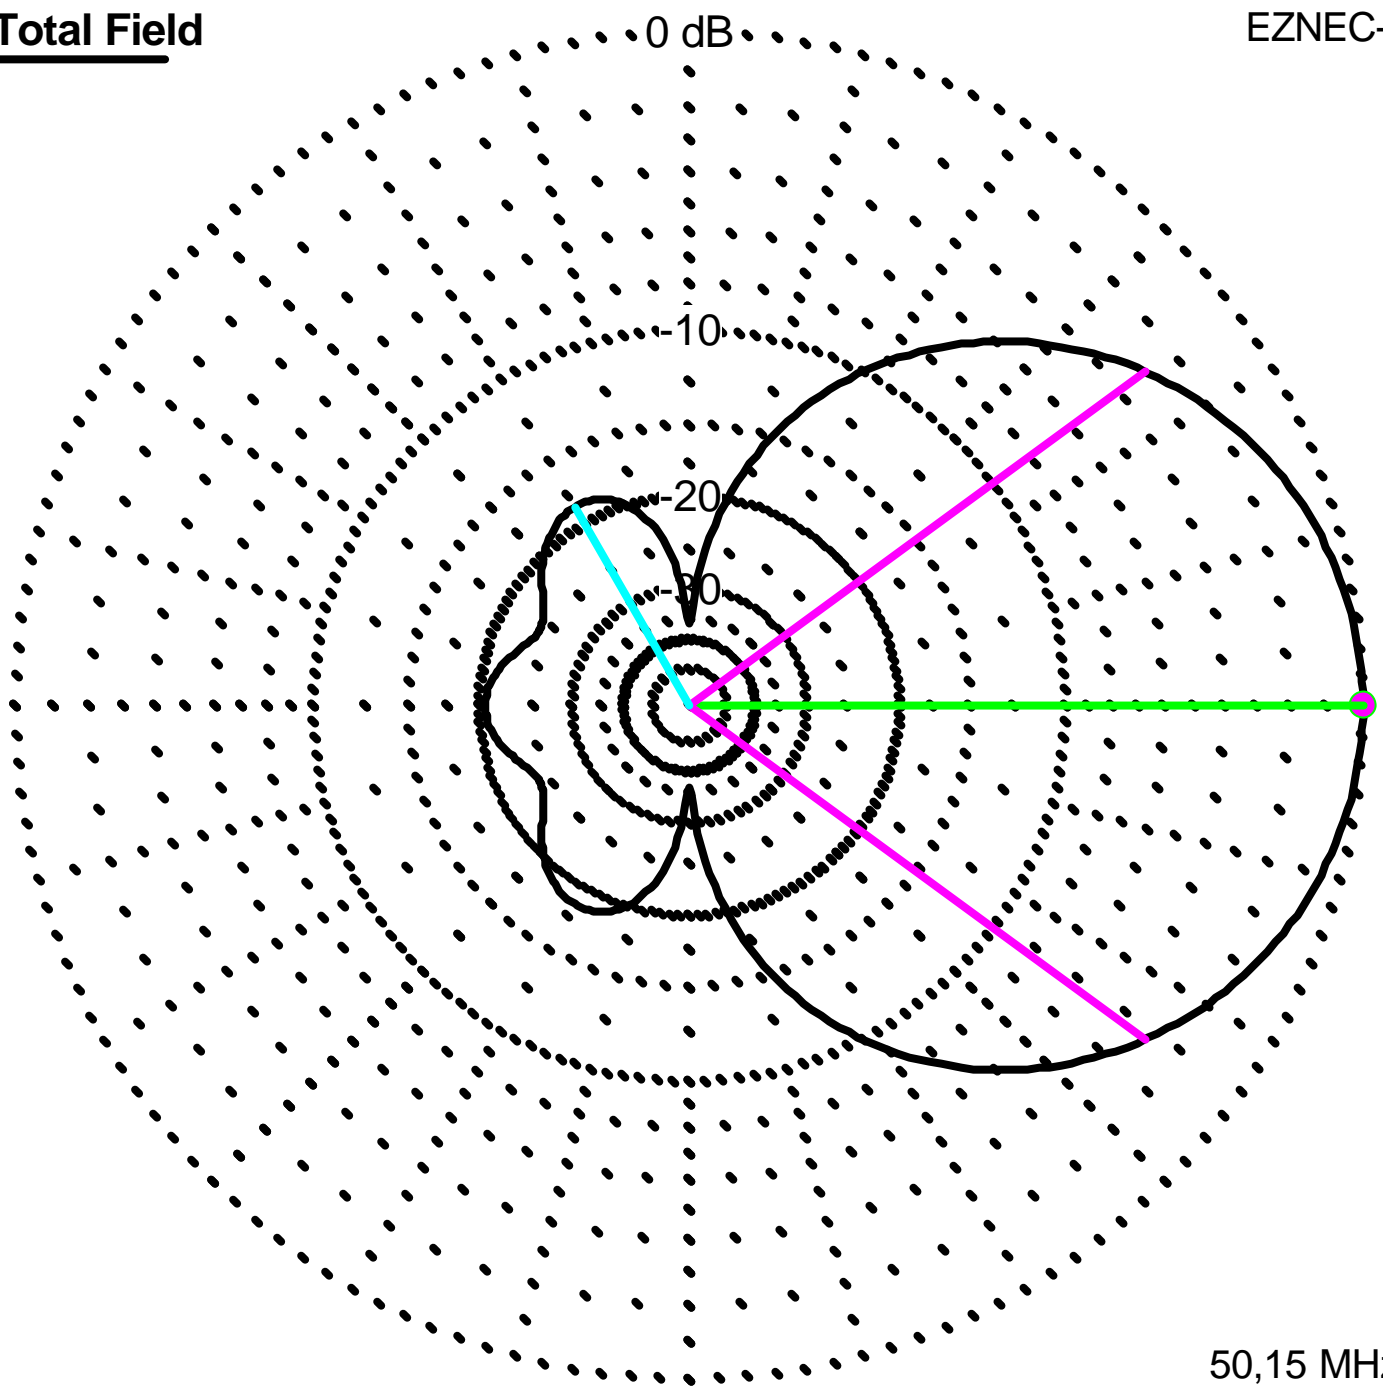

* Total Field

EZNEC+

DK7ZB Quadlong für 6m

Azimuth Plot		Cursor Az	0,0 deg.
Elevation Angle	0,0 deg.	Gain	8,59 dBi
Outer Ring	8,59 dBi		0,0 dBmax
Slice Max Gain	8,59 dBi @ Az Angle = 0,0 deg.		
Front/Back	20,49 dB		
Beamwidth	72,4 deg.; -3dB @ 323,8, 36,2 deg.		
Sidelobe Gain	-9,9 dBi @ Az Angle = 120,0 deg.		
Front/Sidelobe	18,49 dB		