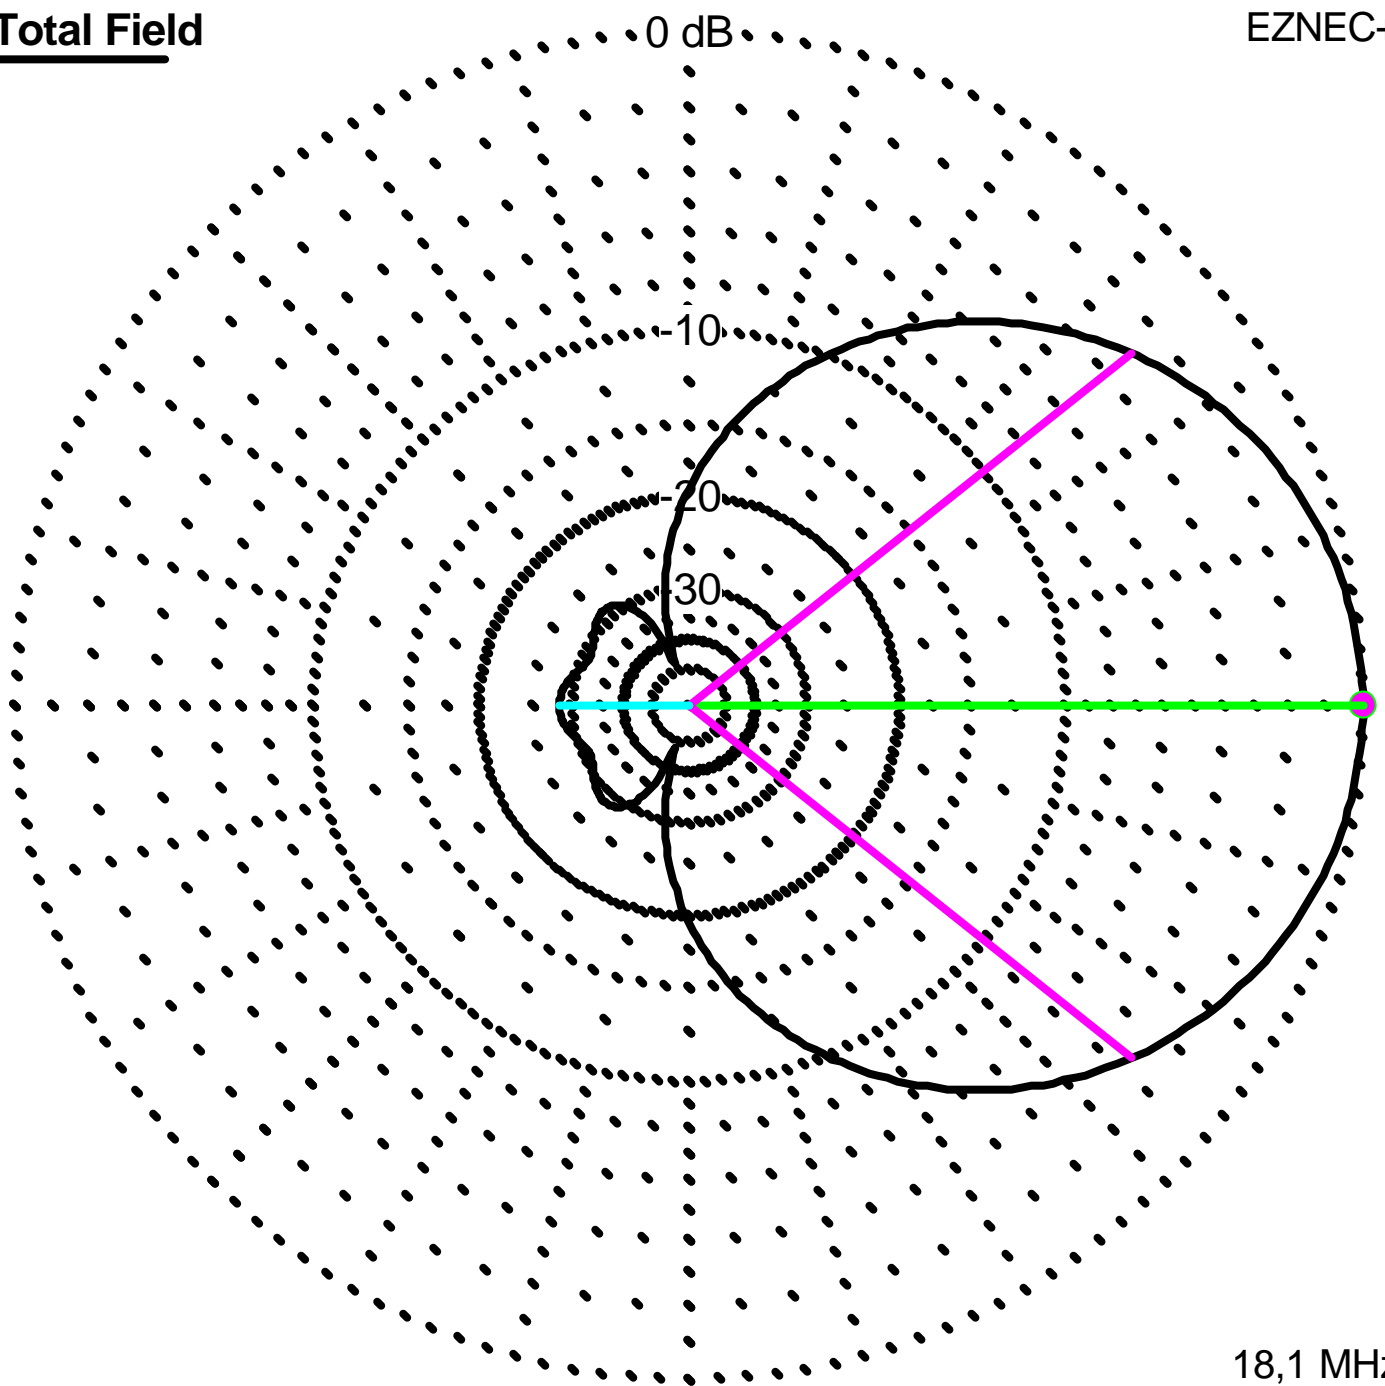

* Total Field

EZNEC+

Moxon von DK7ZB nach G6XN 17m

Azimuth Plot		Cursor Az	0,0 deg.
Elevation Angle	0,0 deg.	Gain	5,87 dBi
Outer Ring	5,87 dBi		0,0 dBmax
Slice Max Gain	5,87 dBi @ Az Angle = 0,0 deg.		
Front/Back	28,27 dB		
Beamwidth	77,2 deg.; -3dB @ 321,4, 38,6 deg.		
Sidelobe Gain	-22,4 dBi @ Az Angle = 180,0 deg.		
Front/Sidelobe	28,27 dB		