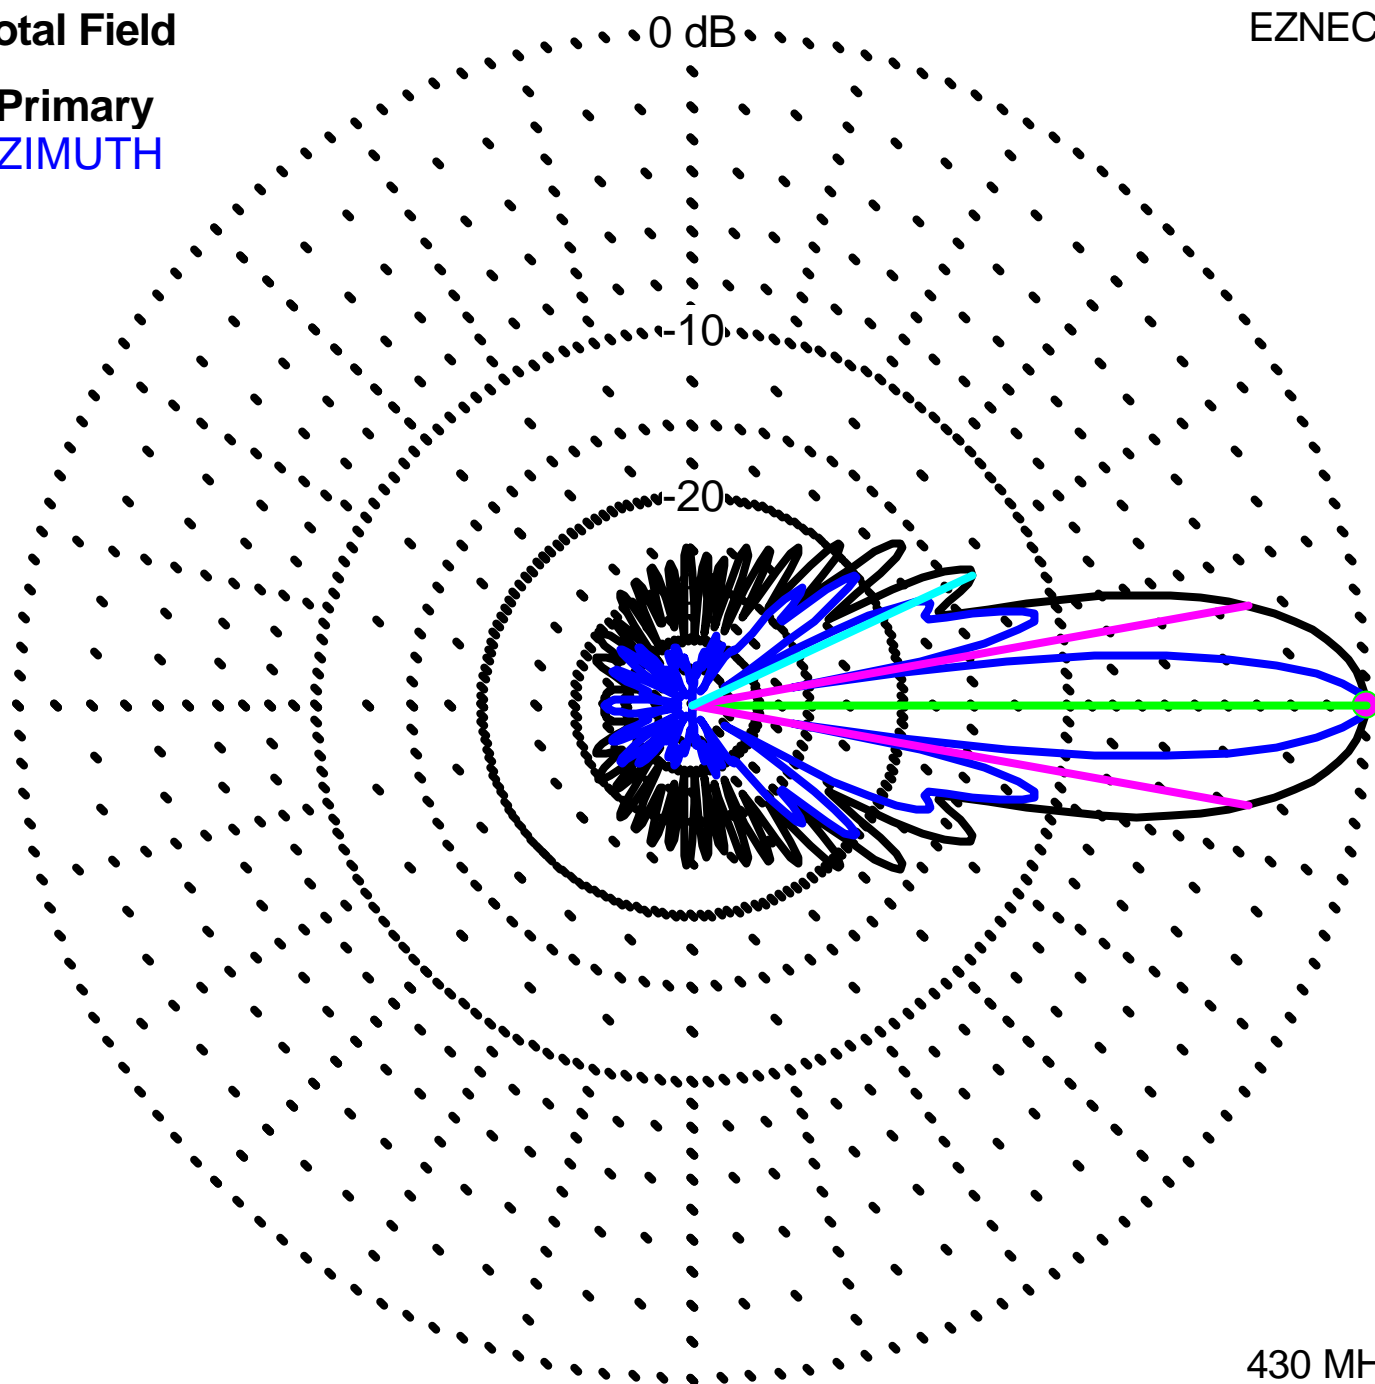

Total Field

EZNEC+

* Primary
AZIMUTH

DK7ZB-23El.-28- 5,7m 1neben1

Elevation Plot		Cursor Elev	0,0 deg.
Azimuth Angle	0,0 deg.	Gain	22,04 dBi
Outer Ring	22,04 dBi		0,0 dBmax
Slice Max Gain	22,04 dBi @ Elev Angle = 0,0 deg.		
Front/Back	35,09 dB		
Beamwidth	20,4 deg.; -3dB @ 349,8, 10,2 deg.		
Sidelobe Gain	8,69 dBi @ Elev Angle = 25,0 deg.		
Front/Sidelobe	13,35 dB		